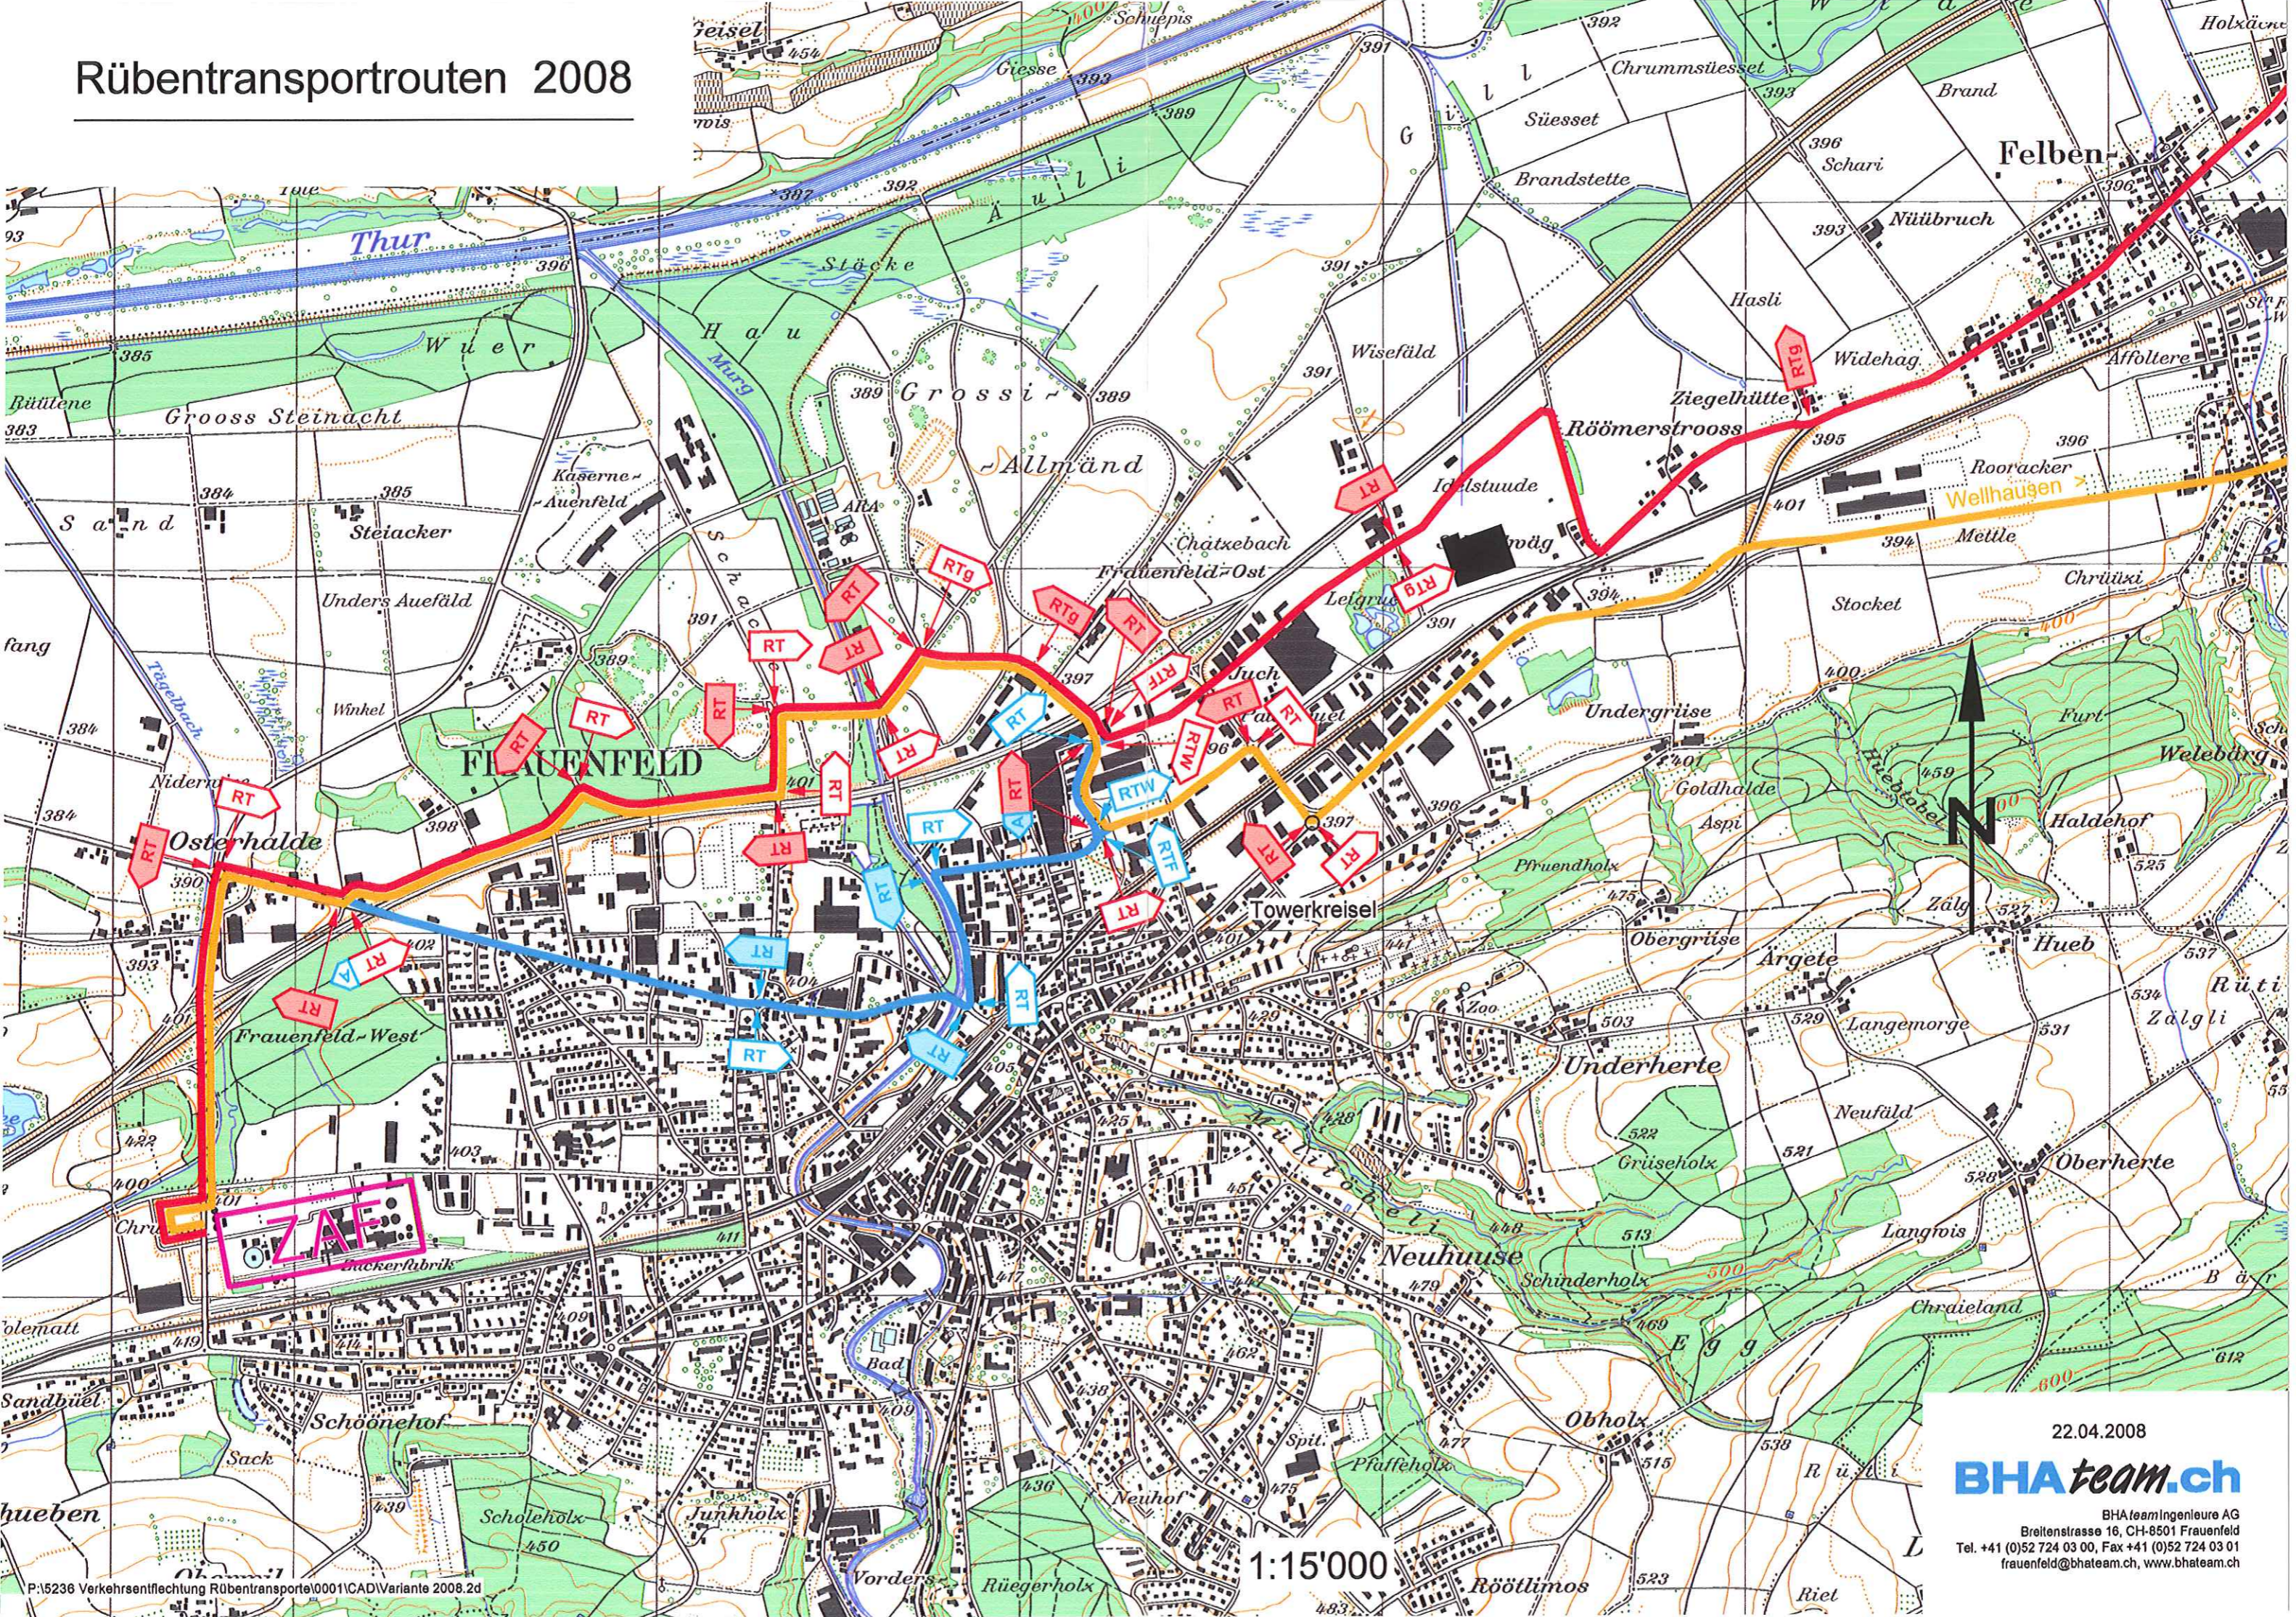

# Rübentransportrouten 2008

22.04.2008

**BHAteam.ch**

BHAteam Ingenieure AG  
Breitenstrasse 16, CH-8501 Frauenfeld  
Tel. +41 (0)52 724 03 00, Fax +41 (0)52 724 03 01  
frauenfeld@bhteam.ch, www.bhteam.ch